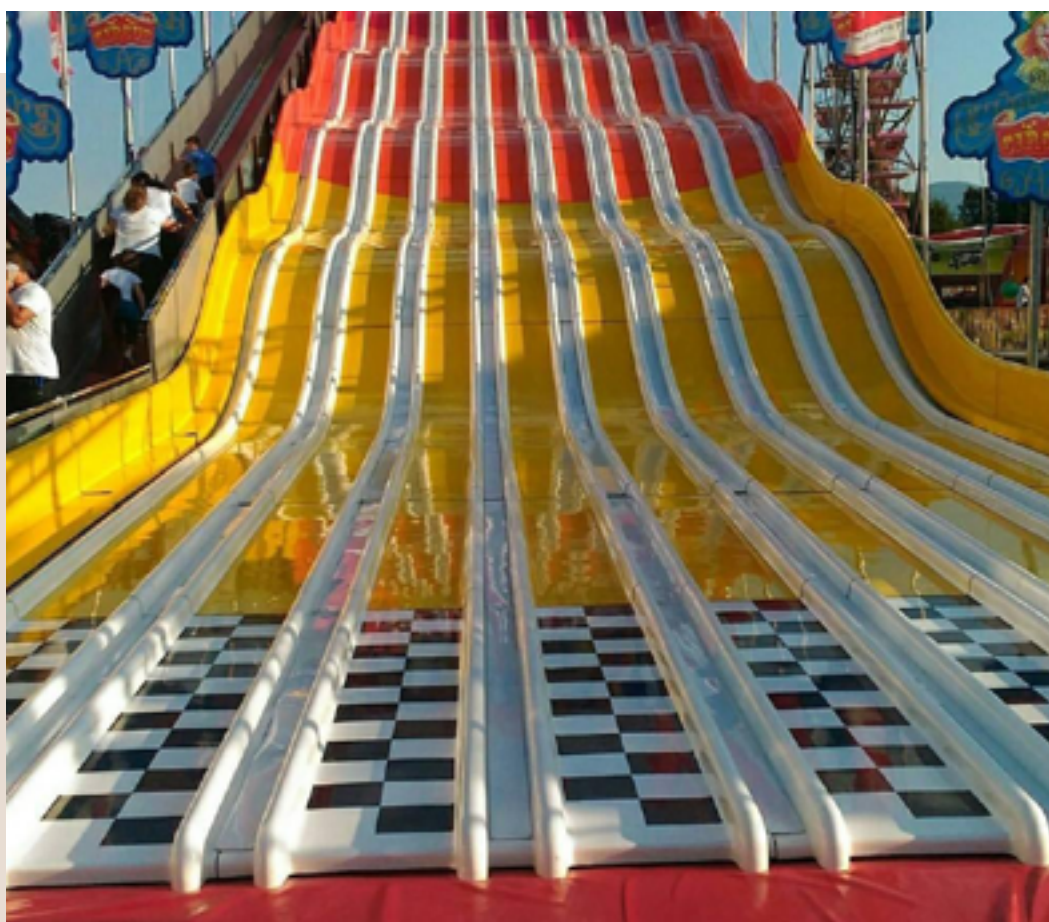

X

12 Metri

BARCONE NAVE PIRATA

Salpa per un'avventura da vero bucaniere!
Affronta le onde, cerca tesori nascosti e vivi
l'emozione di essere un pirata su questa nave
oscillante ricca di dettagli autentici.

INGOMBRO

19 Metri

X

19 Metri

MAXI ELASTICO

Salta verso il cielo! Prova l'ebbrezza di sfidare la gravità con questo enorme trampolino elastico. Acrobazie e capriole per un divertimento senza limiti.

INGOMBRO

34 Metri

X

15 Metri

MAXI SCIVOLO TABOGA

Preparati per una discesa mozzafiato! Sfreccia lungo curve e pendenze su questo gigantesco scivolo, provando l'emozione di una vera corsa in bob estiva. Adrenalina pura per grandi e piccini!

INGOMBRO

47 Metri

X

11 Metri

MONTAGNE RUSSE SUPERMAN

Vola come un supereroe! Questa montagna russa ti farà provare l'emozione di essere Superman, con loop, discese e salite mozzafiato. Un'esperienza indimenticabile per gli amanti dell'adrenalina.